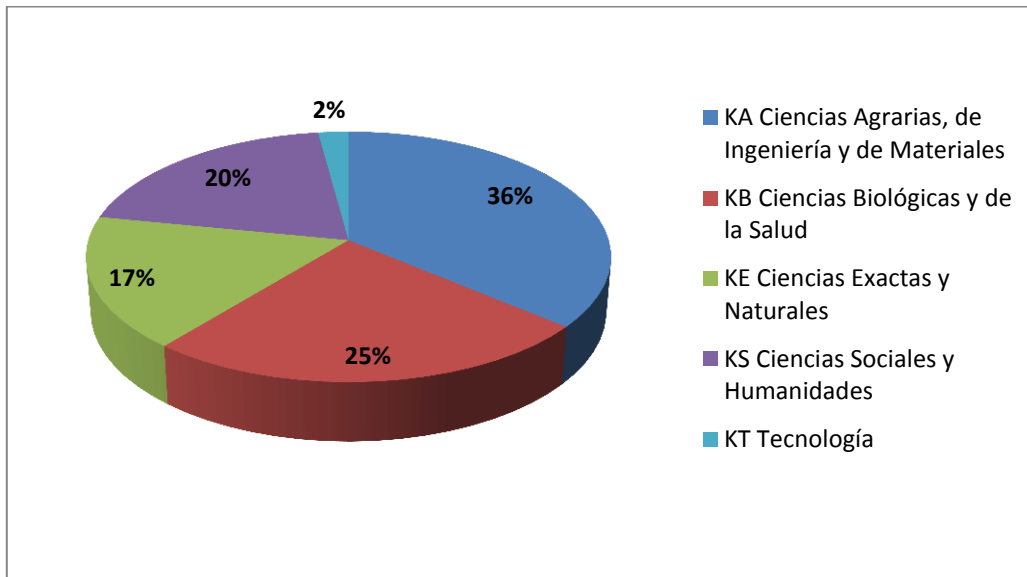

Realizado por el CONICET MAR DEL PLATA

Fuente: Base de datos de CONICET – Gerencia de Recursos Humanos

BECARIOS SEGÚN TIPO DE BECA EN EL CONICET MAR DEL PLATA

Becarios según tipo de Beca - CONICET Mar del Plata	
Becas	Total
Doctorales	268
Pos doctorales	111
Total General	379

Información actualizada al 01 de marzo del 2018.

Realizado por el CONICET MAR DEL PLATA

Fuente: Base de datos de CONICET – Gerencia de Recursos Humanos

BECARIOS POR GRAN ÁREA DEL CONOCIMIENTO EN EL CONICET MAR DEL PLATA