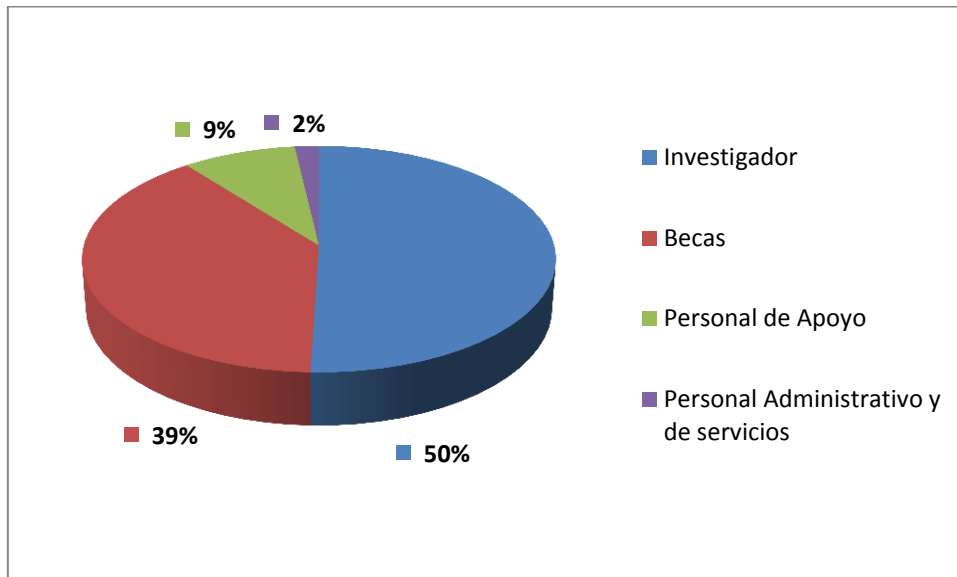

RECURSOS HUMANOS EN EL CONICET MAR DEL PLATA

Recursos Humanos - CONICET Mar del Plata	
RRHH	Total
Investigador	492
Becas	379
Personal de Apoyo	85
Personal Administrativo y de servicios	18
Total General	974