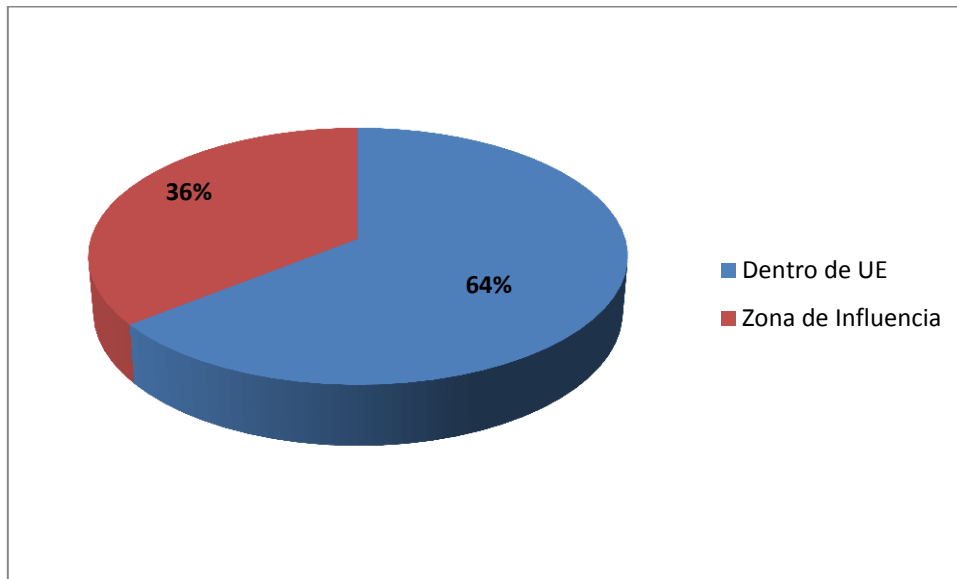

RECURSOS HUMANOS EN EL CONICET MAR DEL PLATA

Recursos Humanos - CONICET Mar del Plata	
RRHH	Total
Investigador	492
Becas	379
Personal de Apoyo	85
Personal Administrativo y de servicios	18
Total General	974

Información actualizada al 01 de marzo del 2018.

Realizado por el CONICET MAR DEL PLATA

Fuente: Base de datos de CONICET – Gerencia de Recursos Humanos

RECURSOS HUMANOS POR UNIDAD EJECUTORA EN EL CONICET MAR DEL PLATA

Realizado por el CONICET MAR DEL PLATA

Fuente: Base de datos de CONICET – Gerencia de Recursos Humanos

UBICACIÓN RECURSOS HUMANOS EN EL CONICET MAR DEL PLATA

Recursos Humanos dentro de UE - CONICET Mar del Plata	
Zona	Total
Dentro de UE	626
Zona de Influencia	348
Total General	974