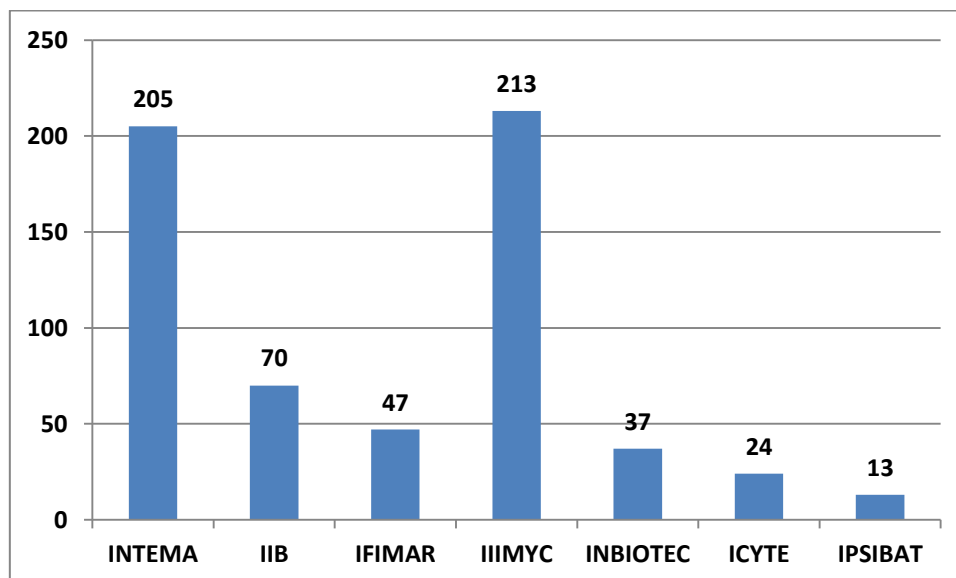

RECURSOS HUMANOS EN EL CONICET MAR DEL PLATA

Recursos Humanos - CONICET Mar del Plata	
RRHH	Total
Investigador	492
Becas	379
Personal de Apoyo	85
Personal Administrativo y de servicios	18
Total General	974

Información actualizada al 01 de marzo del 2018.

Realizado por el CONICET MAR DEL PLATA

Fuente: Base de datos de CONICET – Gerencia de Recursos Humanos

RECURSOS HUMANOS POR UNIDAD EJECUTORA EN EL CONICET MAR DEL PLATA

Recursos Humanos por UE - CONICET Mar del Plata	
Unidad Ejecutora	Total
INTEMA	205
IIB	70
IFIMAR	47
IIIMYC	213
INBIOTEC	37
ICYTE	24
IPSIBAT	13
Total General	609

Información actualizada al 01 de marzo del 2018.