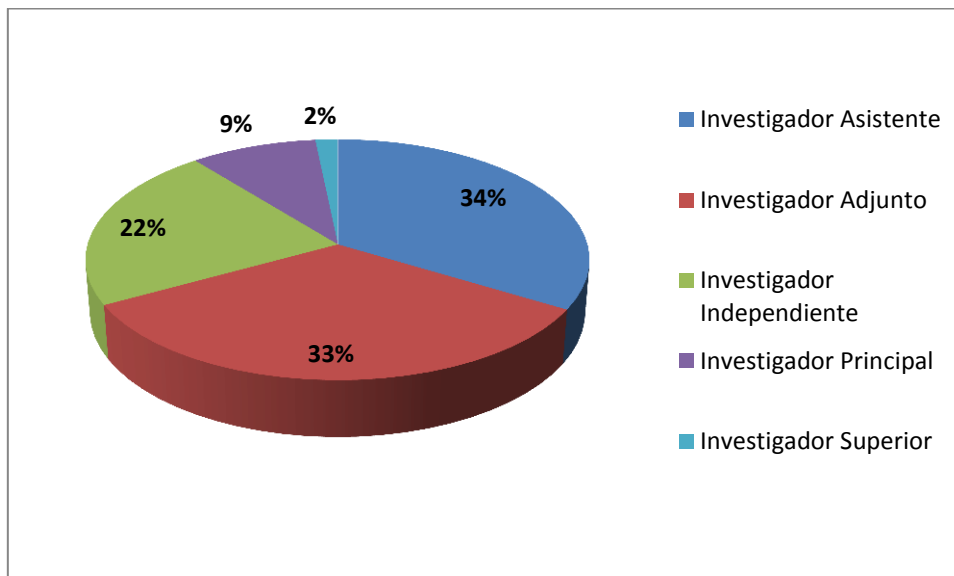

INVESTIGADORES POR CATEGORÍA EN EL CONICET MAR DEL PLATA

Investigadores por Categoría - CONICET Mar del Plata	
Investigador	Total
Investigador Asistente	165
Investigador Adjunto	164
Investigador Independiente	109
Investigador Principal	45
Investigador Superior	8
Total General	491

Información actualizada al 01 de marzo del 2018.

Realizado por el CONICET MAR DEL PLATA

Fuente: Base de datos de CONICET – Gerencia de Recursos Humanos