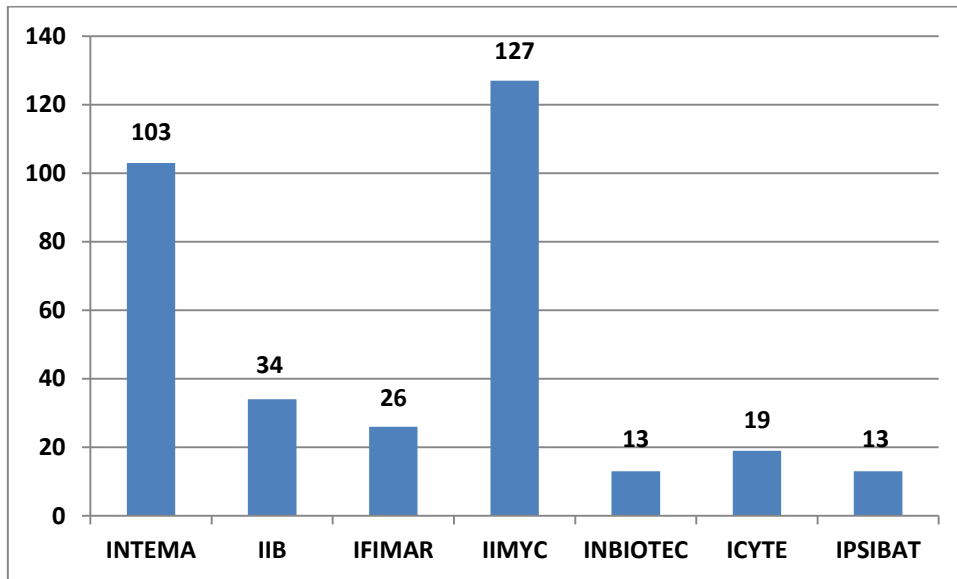

INVESTIGADORES POR UNIDAD EJECUTORA EN EL CONICET MAR DEL PLATA

Investigadores por Unidad Ejecutora - CONICET Mar del Plata	
Unidad Ejecutora	Total
INTEMA	103
IIB	34
IFIMAR	26
IIMYC	127
INBIOTEC	13
ICYTE	19
IPSIBAT	13
Total General	335

Información actualizada al 01 de marzo del 2018.

Realizado por el CONICET MAR DEL PLATA

Fuente: Base de datos de CONICET – Gerencia de Recursos Humanos