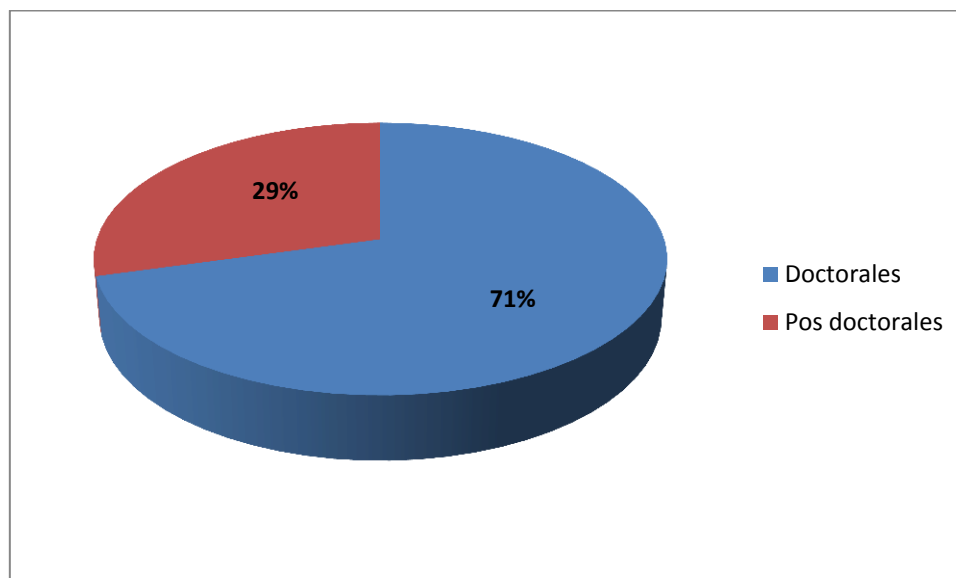

BECARIOS SEGÚN TIPO DE BECA EN EL CONICET MAR DEL PLATA

Becarios según tipo de Beca - CONICET Mar del Plata	
Becas	Total
Doctorales	268
Pos doctorales	111
Total General	379

Información actualizada al 01 de marzo del 2018.

Realizado por el CONICET MAR DEL PLATA

Fuente: Base de datos de CONICET – Gerencia de Recursos Humanos