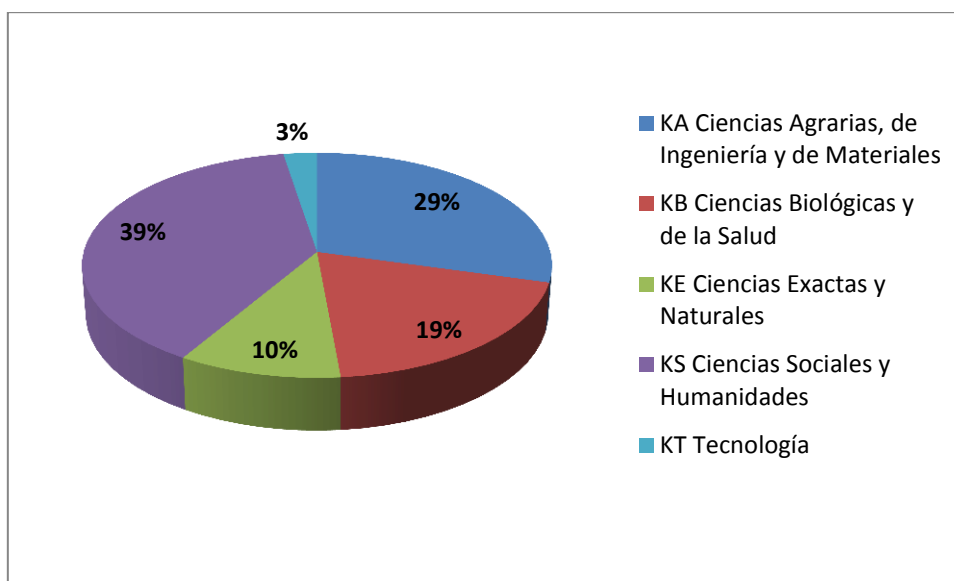

Recursos Humanos por UE - CONICET Mar del Plata	
Unidad Ejecutora	Total
INTEMA	205
IIB	70
IFIMAR	47
IIIMYC	213
INBIOTEC	37
ICYTE	24
IPSIBAT	13
Total General	609

Información actualizada al 01 de marzo del 2018.

Realizado por el CONICET MAR DEL PLATA

Fuente: Base de datos de CONICET – Gerencia de Recursos Humanos

UBICACIÓN RECURSOS HUMANOS EN EL CONICET MAR DEL PLATA

Recursos Humanos dentro de UE - CONICET Mar del Plata	
Zona	Total
Dentro de UE	626
Zona de Influencia	348
Total General	974

Información actualizada al 01 de marzo del 2018.

Realizado por el CONICET MAR DEL PLATA

Fuente: Base de datos de CONICET – Gerencia de Recursos Humanos

**RECURSOS HUMANOS EN ZONA DE INFLUENCIA POR GRAN ÁREA DEL
CONOCIMIENTO EN CONICET MAR DEL PLATA**