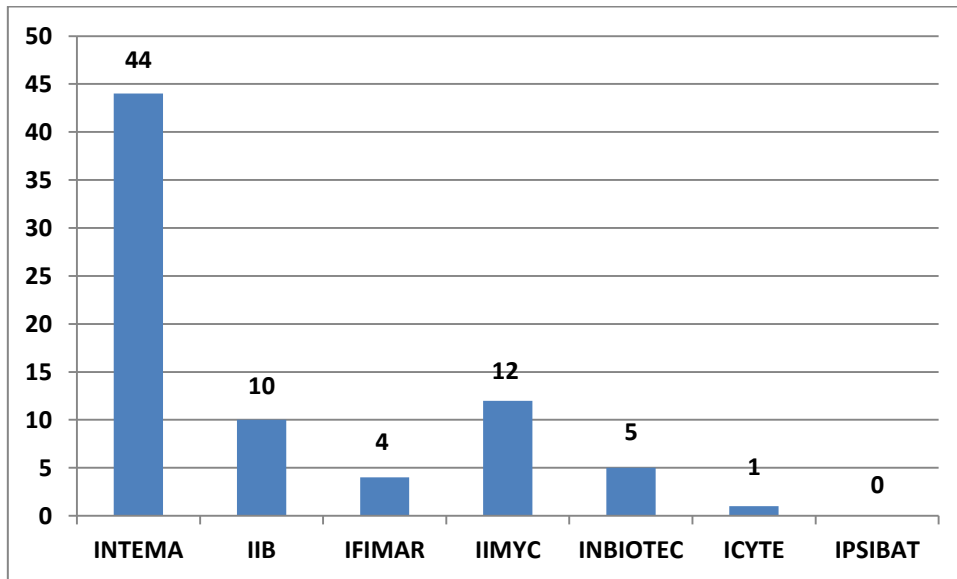

Investigadores por Unidad Ejecutora - CONICET Mar del Plata	
Unidad Ejecutora	Total
INTEMA	103
IIB	34
IFIMAR	26
IIMYC	127
INBIOTEC	13
ICYTE	19
IPSIBAT	13
Total General	335

Información actualizada al 01 de marzo del 2018.

Realizado por el CONICET MAR DEL PLATA

Fuente: Base de datos de CONICET – Gerencia de Recursos Humanos

PERSONAL DE APOYO SEGÚN CATEGORÍA EN EL CONICET MAR DEL PLATA

Personal de Apoyo según Categoría – CONICET Mar del Plata	
Categoría	Total
Profesionales de Apoyo	42
Técnicos de Apoyo	43
Total General	85

Información actualizada al 01 de marzo del 2018.

Realizado por el CONICET MAR DEL PLATA

Fuente: Base de datos de CONICET – Gerencia de Recursos Humanos

PERSONAL DE APOYO POR UNIDAD EJECUTORA EN EL CONICET MAR DEL PLATA