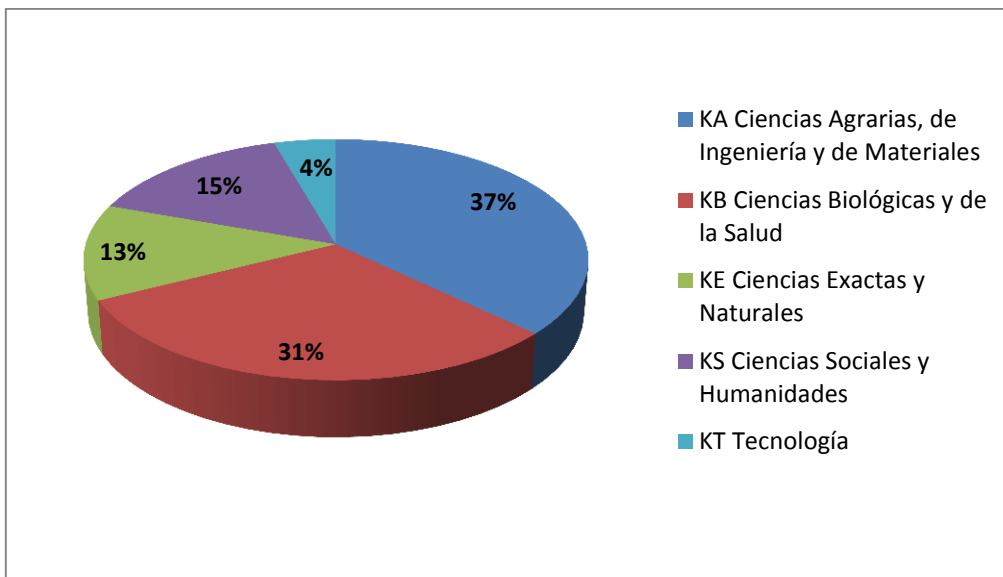

**INVESTIGADORES POR GRAN ÁREA DEL CONOCIMIENTO EN EL
CONICET MAR DEL PLATA**

Investigadores por Gran Área del Conocimiento - CONICET Mar del Plata	
Gran Área	Total
KA Ciencias Agrarias, de Ingeniería y de Materiales	182
KB Ciencias Biológicas y de la Salud	150
KE Ciencias Exactas y Naturales	63
KS Ciencias Sociales y Humanidades	74
KT Tecnología	22
Total General	491

Información actualizada al 01 de marzo del 2018.

Realizado por el CONICET MAR DEL PLATA

Fuente: Base de datos de CONICET – Gerencia de Recursos Humanos